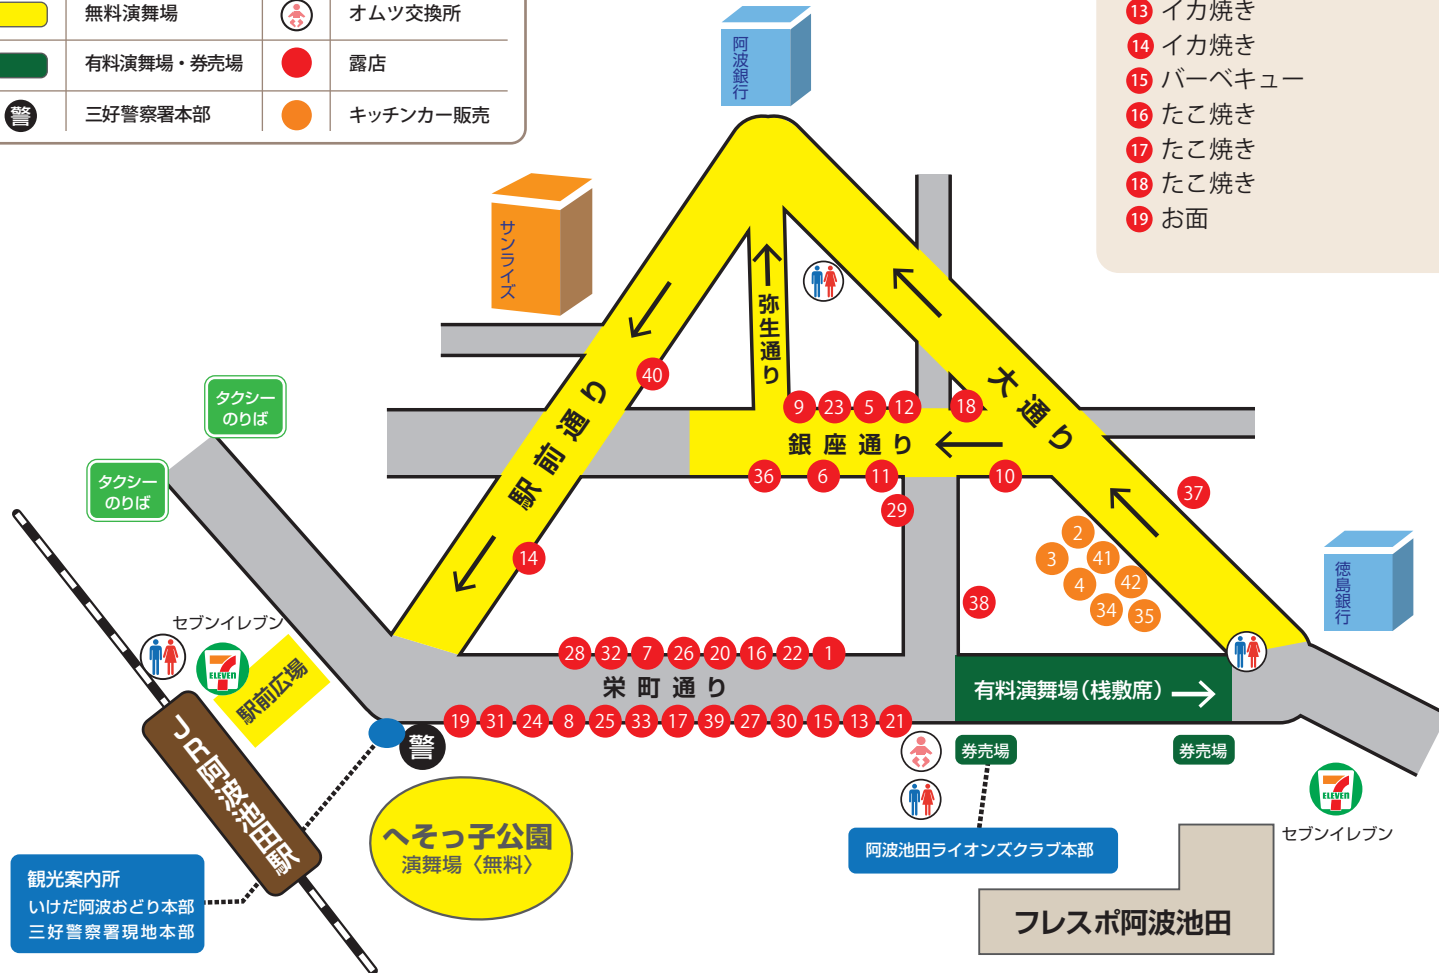

## 参加連

14日

十六夜・糸びす連・渦月連・華蝶連・こだま連・さつき連・さぬきいろは連・讃岐吉野連・陣屋連・朱雀・だるま連・つるぎ連・とうりゃんせ・なかにし連・なでしこ連・白水連・はしくら連・風来坊連・三好市役所連・夢風鈴・ちびっこ夢風鈴・吉野連・ちびっこ吉野連・踊鬼連・若阿友連

15日

十六夜・糸びす連・國誠連・さつき連・讃岐吉野連・三三連・陣屋連・朱雀・とうりゃんせ・なかにし連・なでしこ連・はくち連・はしくら連・風来坊連・三好市役所連・やましろ若葉連・夢風鈴・ちびっこ夢風鈴・吉野連・ちびっこ吉野連・若阿友連

16日

十六夜・糸びす連・華蝶連・國誠連・さつき連・讃岐吉野連・陣屋連・朱雀・誠長連・とうりゃんせ・なかにし連・なでしこ連・はくち連・はしくら連・風来坊連・舞きょう連・みのだ連・三好市役所連・もみじ連・やましろ若葉連・夢風鈴・ちびっこ夢風鈴・妖貝法螺吹き隊・吉野連・ちびっこ吉野連・よんでんグループ連・若阿友連

※赤文字で記載されている連は飛び入り参加可能連

## 踊り子コース・露店マップ

駅前通り、へそっ子公園、栄町通り、銀座通り、大通り、弥生通りを矢印の方向に移動します。

- ※ 各連の出番は先着順にて決まります。
- ※ へそっこ公園演舞場に限り踊り出番表を掲載しております。
- ※ 各演舞場では時間または流れなどの都合により踊らない場合があります。

凡 例			
←	踊り子コース		御手洗い
	無料演舞場		オムツ交換所
	有料演舞場・券売場		露店
	三好警察署本部		キッチンカー販売